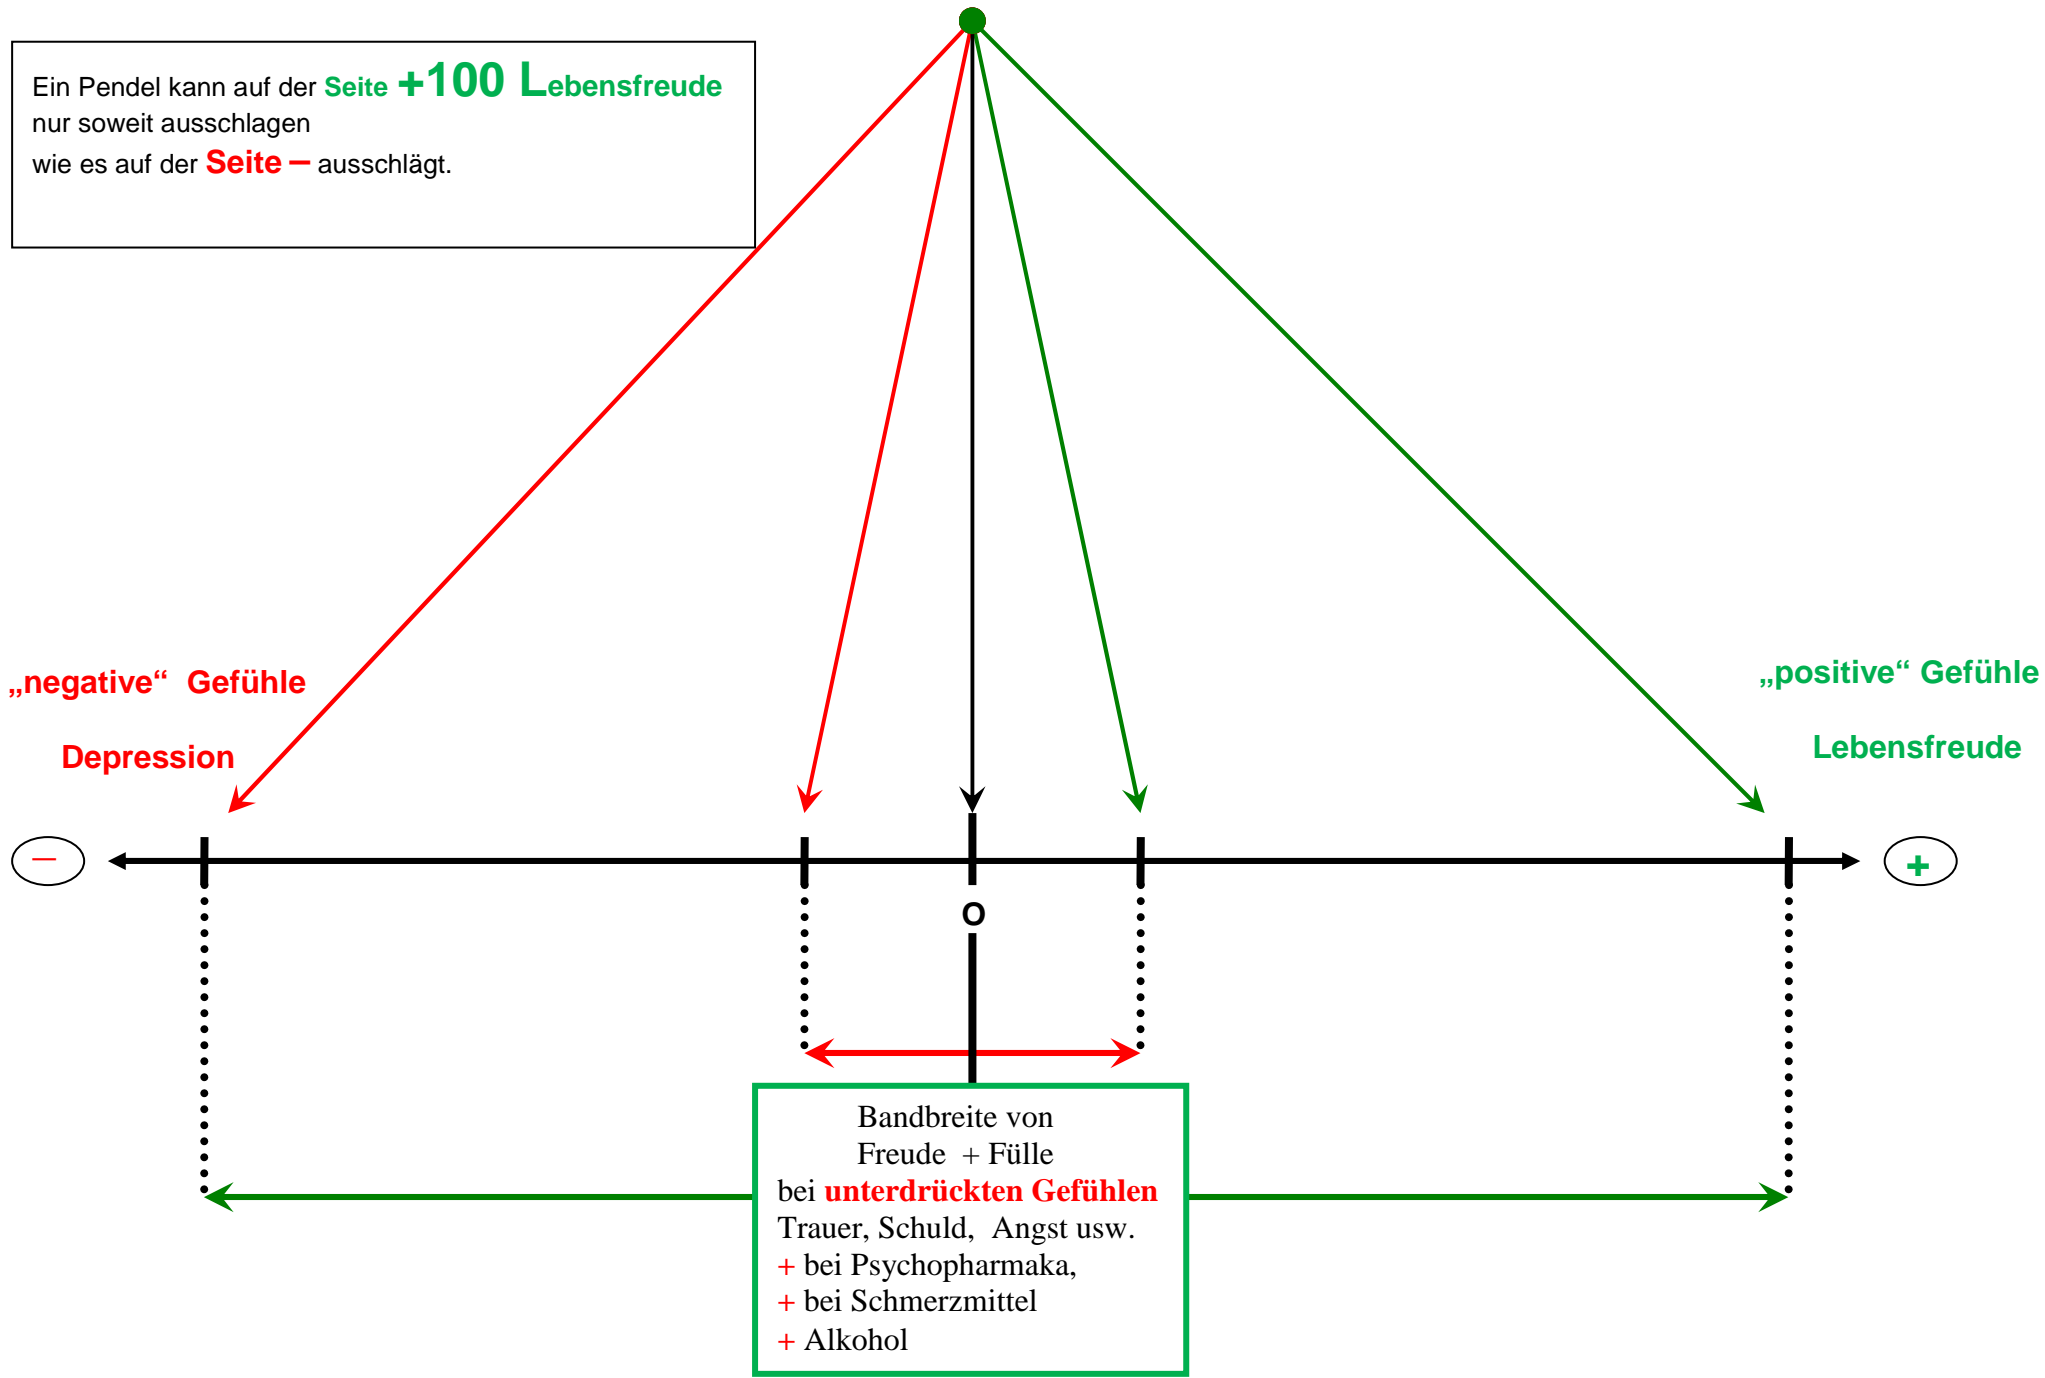

# Fülle des Lebens von - 100 bis + 100

Ein Pendel kann auf der Seite **+100 Lebensfreude** nur soweit ausschlagen wie es auf der Seite **-** ausschlägt.

„negative“ Gefühle

Depression

„positive“ Gefühle

Lebensfreude

Bandbreite von Freude + Fülle bei **unterdrückten Gefühlen**  
Trauer, Schuld, Angst usw.  
+ bei Psychopharmaka,  
+ bei Schmerzmittel  
+ Alkohol